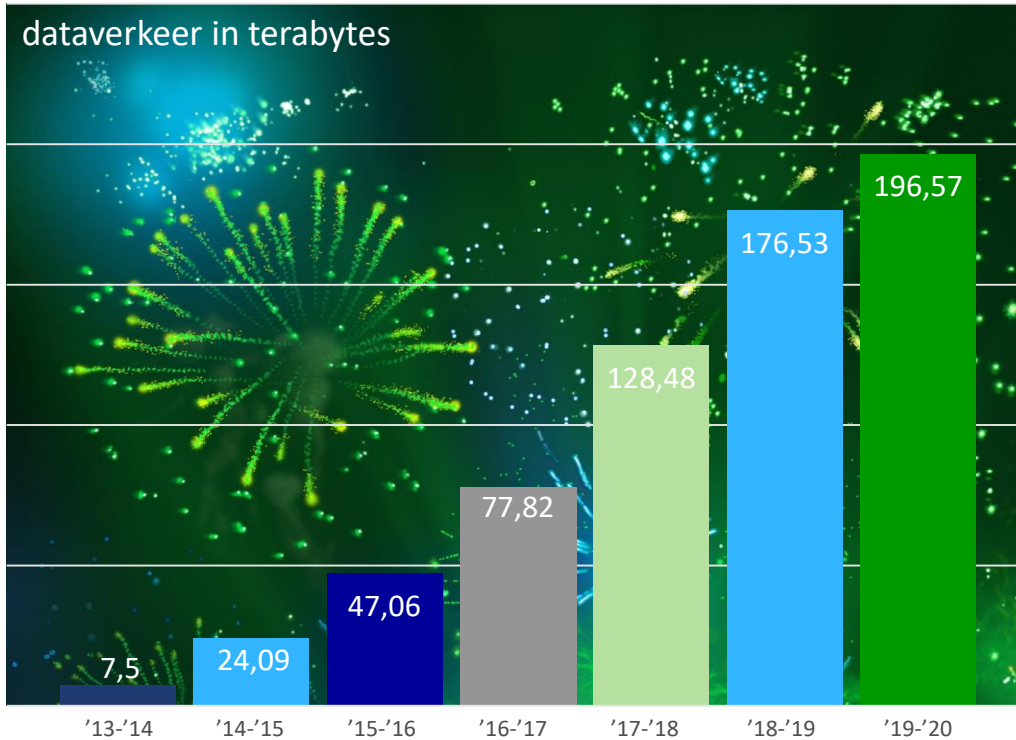

# Nieuw decennium afgetrapt met recordverbruik mobiele data

Voice- en dataverkeer op het mobiele netwerk van KPN gemeten tijdens jaarwisseling tussen 22.00 uur en 04.00 uur