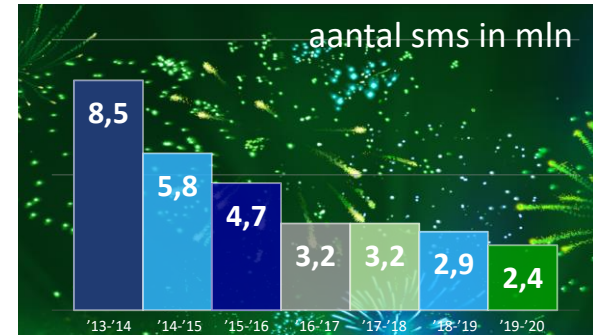

# Nieuw decennium afgetrapt met recordverbruik mobiele data

Voice- en dataverkeer op het mobiele netwerk van KPN gemeten tijdens jaarwisseling tussen 22.00 uur en 04.00 uur