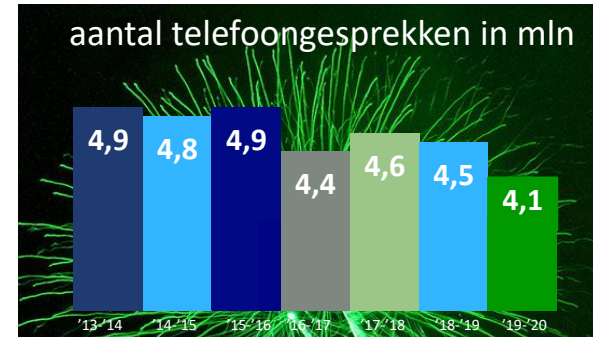

# Nieuw decennium afgetrapt met recordverbruik mobiele data

Voice- en dataverkeer op het mobiele netwerk van KPN gemeten tijdens jaarwisseling tussen 22.00 uur en 04.00 uur